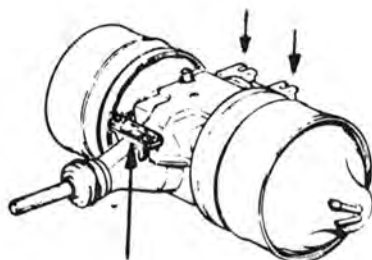

Fästen gjutna i hus och bakre lock Mounting cast in housing and rear cover	9031044