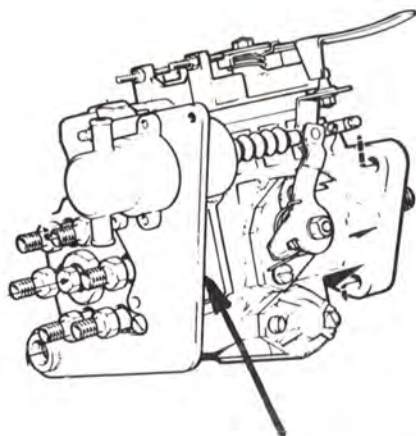

Insprutningspumpar Injection pumps

MÄRKNING
MARKING

BYTESNR
EXCHANGE NO

0	460	405	006	5001716
			008	5001879
0	460	406	003	5001715
			004	5001715
			009	5001878
			010	5001878
			018	5002731
			019	5002857
			020	5002724
			021	5002724
			029	5002851
			030	5002848
			033	5002849
			034	5002846
			038	5002847
			043	5003649
			044	5003649
			049	5003567
			054	5003641
			037	5002850
069	130	107	B	5001716
			D	5001879
072	130	107	B	5001715
			C	5001878
			D	5002731
			F	5002851
			G	5002848
			M	5002849
			N	5002846
			P	5002724
			Q	5002725
			R	5002850
			S	5002847
			T	5003641

Samtliga insprutningspumpar till VCC-vagnar kan kvittas mot varandra.
All injection pumps for VCC-cars can be cleared against each other.