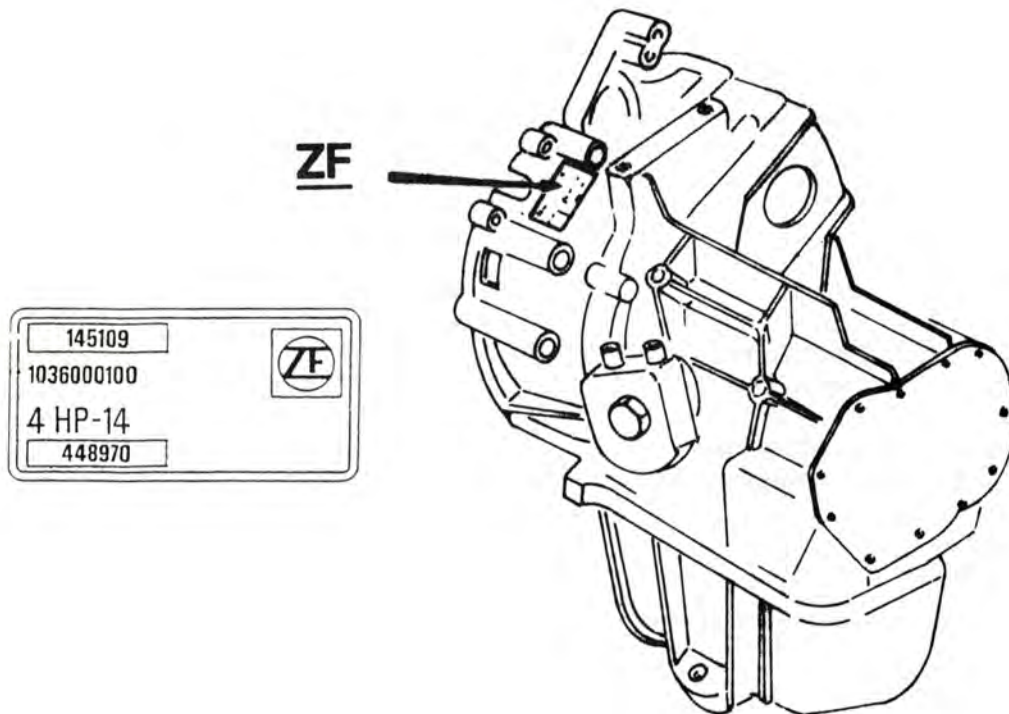

Main identification in the ZF identification

MÄRKNING
MARKING

1036 000 072
1036 000 100
1036 000 149
1036 000 150
1036 000 148
1036 000 141
1036 000 142
1036 000 143
1036 000 162
1036 000 159
1036 000 160
1036 000 161
1036 000 163
1036 000 164
1036 000 172

BYTESNR
EXCHANGE NO

9031145-7
9031144-0

9031164-8

9031166-3
9031165-5
9031167-1
9031403-0
9031401-4
9031404-8
9031402-2
9031405-5
9031406-3
9031407-1