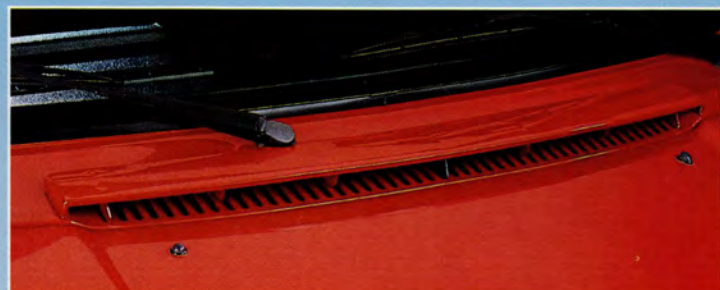

5. "Snow-Cap"