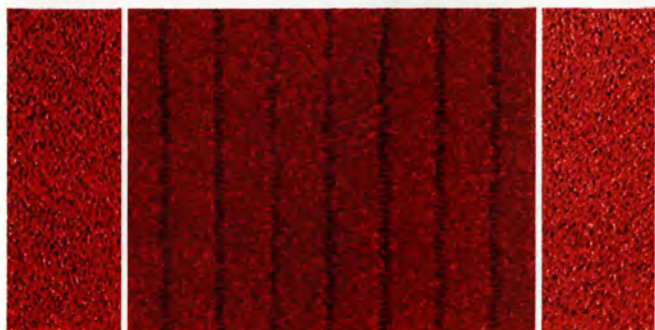

Blå plysch

Ljusbeige läder

Svart läder

## Klädsel 66-343 serien

Brunt tyg

Blått tyg

Rött tyg

*Att i tryck exakt återge rätta färgnyanser är inte möjligt.  
 Detta gäller både lacker och klädselar.  
 Be din Volvoåterförsäljare visa dig originalfärger  
 och klädselprover.*