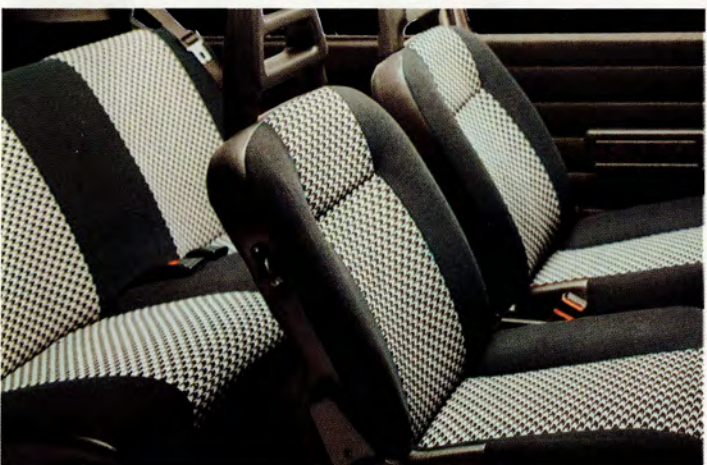

¹⁾ Mot special beställning ²⁾ Ej Turbo ³⁾ Turbo

Blå tyg klädsel 242 DL/244/245 DL/GL/GLT

Beige tyg klädsel 242 DL/244/245 DL/GL/GLT

Brun plysch klädsel 244/245 GL/GLT/264 GLE

Grå plysch klädsel 244/245 GL/GLT/264 GLE