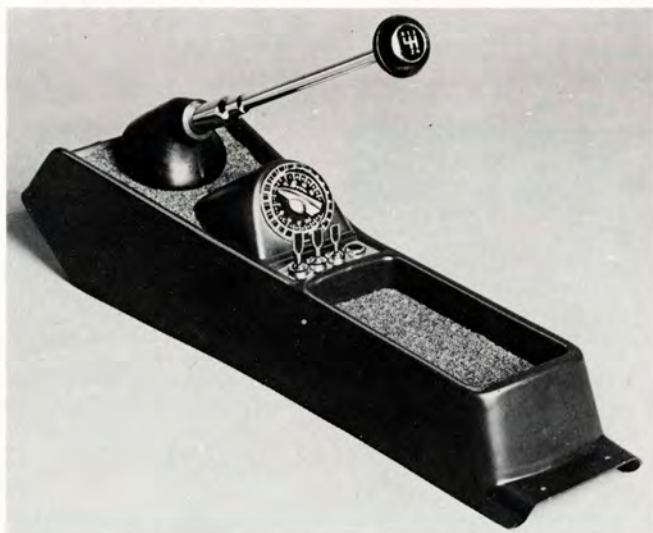

281374
Förvaringsfack med
strömbrytare
och urtag för
bilvärmarklocka

281373
D:o utan strömbrytare
och urtag