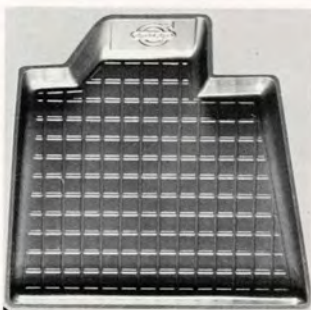

281112
Textilmatta, grå

281113
Textilmatta, röd

Plastmattor
Gummimattor