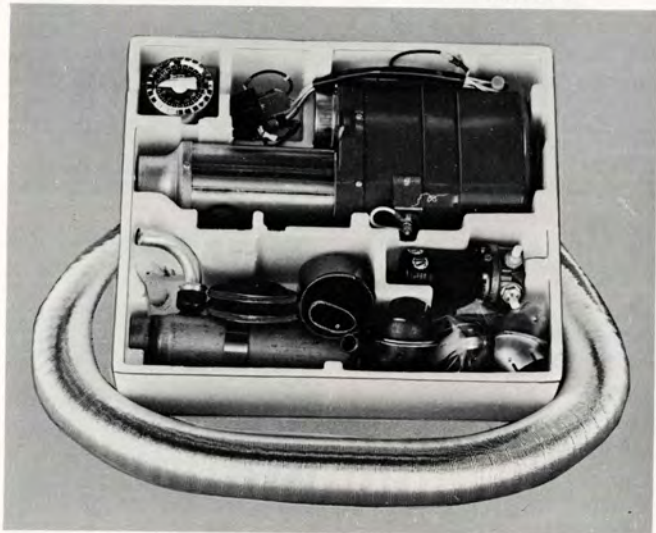

281205
Bahco Bilvärmare*

281202
Monterings-sats till d:o

* 1 års fabriksgaranti