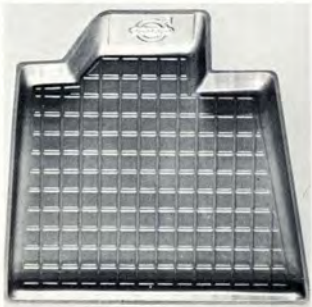

Bilradio med stereobandspelare
281462