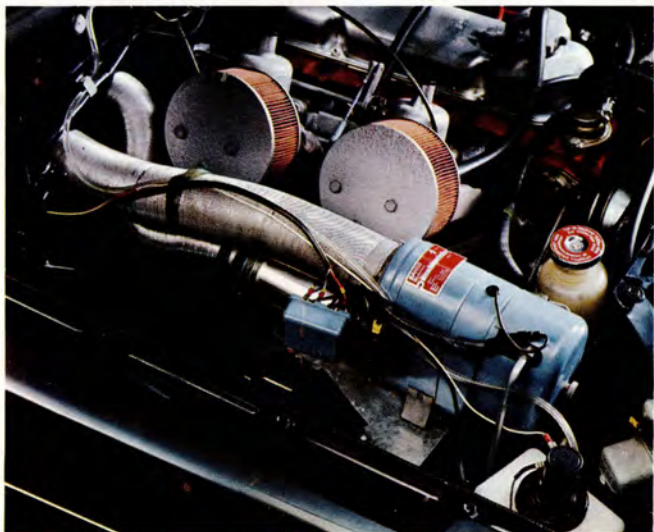

Heltäckande golvmattor

Filtar, 130×170 cm

Filt för framstol och
baksäte i olika mönster
och färger

Termometer
281129

Motorvärmare*
281551

Bahco bilvärmare*

*) 1 års fabriksgaranti

Formgjuten plastmatta
281382 vänster
281383 höger