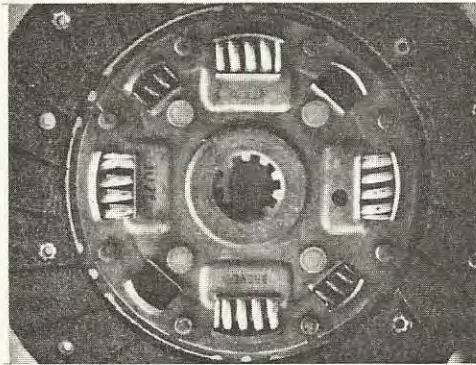

AVD.	P	4	GRUPP	41
BETR.	Lamell		NR	3
	240		DATUM	Juni 75

Servicemeddelande

B-57713

VOLVO
112 852

Provlamell

Som prov har en lamell av fabrikat VERTO monterats på 1400 vänsterstyrda 240 med B 21 A.

Lamellen känns igen på att den har 6 fjädrar (2 blå, 4 rosa) men 8 "fönster" samt att belägget har snedgående räfflor. Lamellen går ej att montera tillsammans med reservdelskoppling 381249. Vid kopplingsbyte på vagnar med denna lamell måste även lamellen bytas.

Lamellen är monterad inom följande chassinummer

242	chassinummer	43599 - 45043
244	- "-	64685 - 70316
245	- "-	42989 - 45086